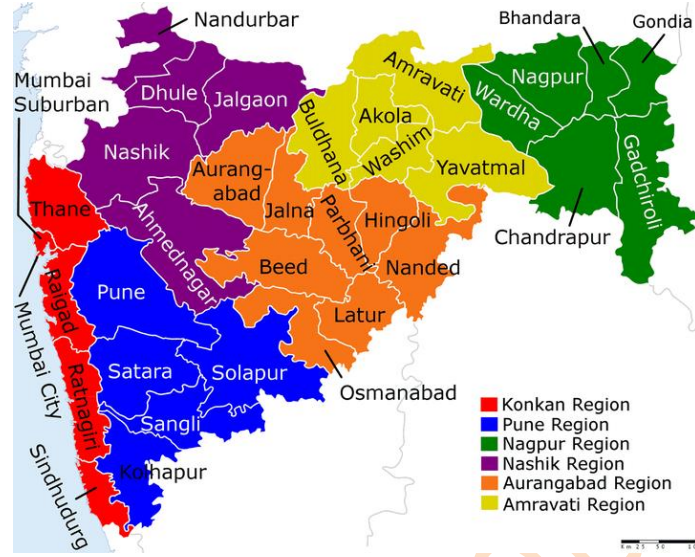

महाराष्ट्रातील जिल्हे

- भारतात, महाराष्ट्र राज्य देशाच्या पश्चिम आणि मध्य भागात आहे. राज्याला अरबी समुद्राजवळ एक लांब किनारपट्टी (720 किमी) आहे.
- 1 मे 1960 रोजी महाराष्ट्र अस्तित्वात आला; हा दिवस महाराष्ट्र दिन म्हणून साजरा केला जातो.
- लोकसंख्येच्या आधारावर महाराष्ट्र हे भारतातील दुसरे सर्वात मोठे राज्य आहे आणि भौगोलिक व्याप्तीच्या बाबतीत तिसरे आहे.
- 2011 च्या जनगणनेनुसार, एकूण लोकसंख्येच्या 3% लोकसंख्या महाराष्ट्रात राहते, आणि राज्य अत्यंत शहरीकरण झाले आहे, 45.2% लोक शहरी भागात राहतात.
- महाराष्ट्रात 35 जिल्हे आहेत, जे सहा महसूल विभागांमध्ये विभागलेले आहेत, म्हणजे औरंगाबाद, अमरावती, कोकण, पुणे, नाशिक आणि नागपूर, प्रशासकीय हेतूसाठी.
- महाराष्ट्रात भौगोलिक, राजकीय, ऐतिहासिक आणि सांस्कृतिक भावनांवर आधारित पाच मध्य प्रदेश आहेत.

जिल्हे खालील प्रशासकीय विभागांमध्ये विभागलेले आहेत.

1. कोकण
 2. देश (पुणे विभाग)
 3. खानदेश
 4. मराठवाडा
 5. विदर्भ
- टीप: महाराष्ट्राला जिल्हा स्तरावर नियोजनासाठी वैधानिक संस्था असण्याची प्रदीर्घ परंपरा आहे.
 - प्रभावी स्थानिक स्वराज्य प्रशासनासाठी ग्रामीण भागात शासन करण्यासाठी 33 जिल्हा परिषदा, 351 पंचायत समित्या आणि 27,906 ग्रामपंचायती आहेत.
 - 26 महानगरपालिका, 219 नगरपरिषदा, 7 नगर पंचायत आणि 7 कॅन्टोन्मेंट बोर्डाद्वारे शहरी भाग नियंत्रित केला जातो.

महाराष्ट्रातील जिल्हा निर्मिती

खाली दिलेल्या सारणी मध्ये महाराष्ट्रातील जिल्हा निर्मिती क्रम देण्यात आलेला आहे.

क्रमांक	पूर्वीचा जिल्हा	नवीन जिल्हा	तारीख
१	रत्नागिरी	सिंधुदुर्ग	१ मे १९८१
२	औरंगाबाद	जालना	१ मे १९८१
३	उस्मानाबाद	लातूर	१६ ऑगस्ट १९८२
४	चंद्रपूर	गडचिरोली	२६ ऑगस्ट १९८२
५	बृह न्मुंबई	मुंबई उपनगर	१ ऑक्टोबर १९९०
६	अकोला	वाशिम	१ जुलै १९९८
७	धुळे	नंदुरबार	१ जुलै १९९८
८	परभणी	हिंगोली	१ मे १९९९
९	भंडारा	गोंदिया	१ मे १९९९
१०	ठाणे	पालघर	१ ऑगस्ट २०१४